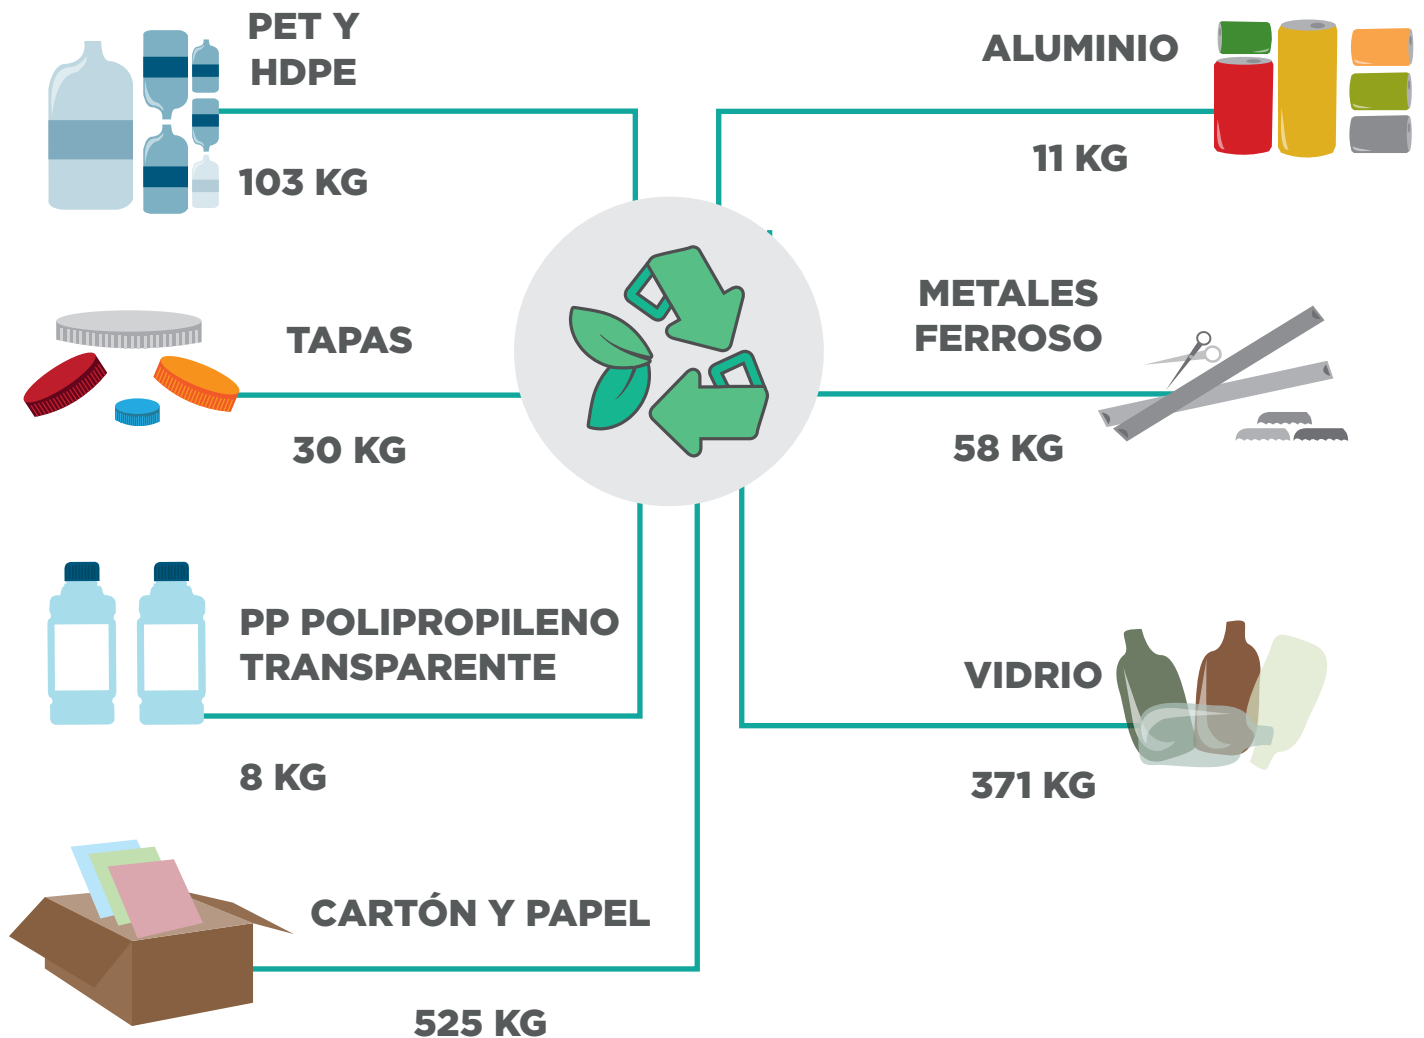

RECICLAJE

FEBRERO

TOTAL KILOS ACOPIADOS:

1106 kg